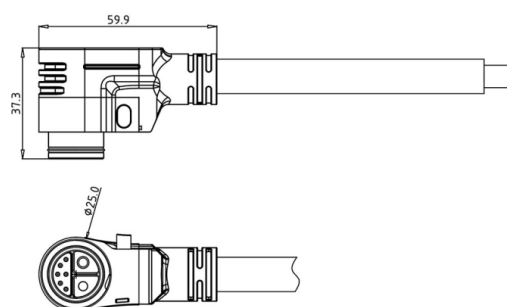

Fiche produit

Higo - Battery - S824A

Male cable connector

Self-locking, button release

S824AG A 00 FP 1000

<https://higoconnector.digitaledoeners.be/fr/connecteur-velo-electrique/s824aga00fp1000>

Spécifications

Caractéristiques générales

Nombre de contacts	8 (2+6)
Forme du connecteur	Angled plug
Genre	Male
Couleur	Black
Température supérieure	80 °C
Température la plus basse	-25 °C
Protection IP	IP67
Cycles d'accouplement	3000 Times
Diamètre du connecteur	25 mm
Longueur du câble	1000 mm
Diamètre du câble	13,6 mm
Section de fil	2 x 10,0 + 6 x 0,20 mm²
Remarque	Other cable length/type on request