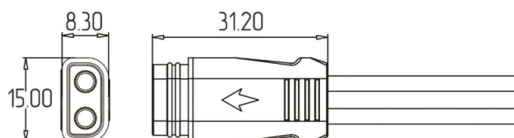

Fiche technique du produit

Higo

Female cable connector

Z216AM P 00 FD 1000

<https://higoconnector.digitaledoeners.be/de/e-bike-steckverbinder/z216amp00fd1000>

Spécifications

Caractéristiques générales

Couleur	Black
Cycles d'accouplement	200 Times
Diamètre du câble	8x5 mm
Diamètre du connecteur	15,0 x 8,3 mm
Forme du connecteur	Plug
Genre	Female
Longueur de montage	51 mm
Longueur du câble	1000 mm
Nombre de contacts	2
Protection IP	IP67
Remarque	Other cable length/type on request
Section de fil	2.5 mm ²
Température la plus basse	-25 °C
Température supérieure	80 °C
Verrouillage	Push-on (no locking)

Fiche technique du produit

Higo

Female cable connector

Paramètres électriques

Courant nominal	25 A
Résistance d'isolation max.	?20
Résistance de contact max.	?10
Tension nominale	48 V AC / 60 V DC

Matériau