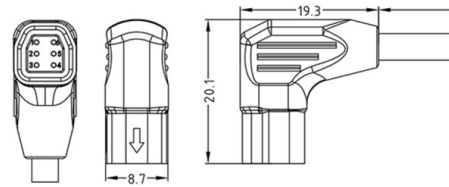

Fiche technique du produit

Higo

Mini F Female angled plug connector

Z609FM A 00 A4 1000

<https://higoconnector.digitaledoeners.be/en/e-bike-connector/z609fma00a41000>

Spécifications

Caractéristiques générales

Couleur	Purple
Cycles d'accouplement	200 Times
Diamètre du câble	3.7 mm
Diamètre du connecteur	8,6 x 7,3 mm
Forme du connecteur	Angled plug
Genre	Female
Longueur de montage	20 mm
Longueur du câble	1000 mm
Nombre de contacts	6
Protection IP	IP66
Remarque	Other cable length/type on request
Section de fil	6 x 0,14 mm ²
Température la plus basse	-25 °C
Température supérieure	80 °C

Fiche technique du produit

Higo

Mini F Female angled plug connector

Paramètres électriques

Courant nominal	2 A
Résistance d'isolation max.	?20
Résistance de contact max.	?10
Tension nominale	48 V AC / 60 V DC